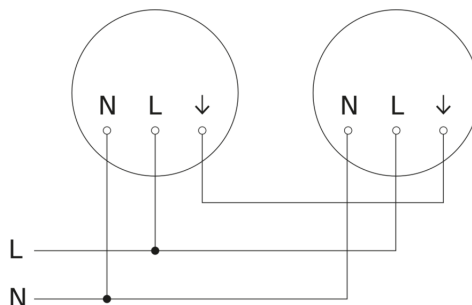

Lampada a sensore per interno LED

RS PRO LED P3 EM

Luce d'emergenza - Bianco neutro
EAN 4007841 058593
Art. n. 058593

Lampada a sensore per interno LED

RS PRO LED P3 EM

Luce d'emergenza - Bianco neutro

EAN 4007841 058593

Art. n. 058593

Schema elettrico Master

Schema elettrico Master-Master collegamento in rete

Schema elettrico Master-Slave collegamento in rete